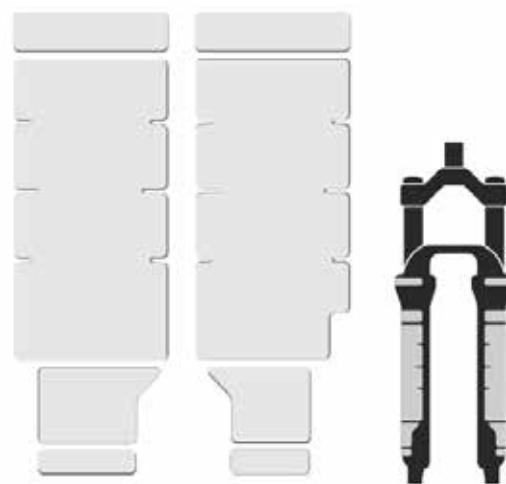

Fork Protector - Clear

25,99 €

Specifiche Protezione foderi trasparenti per forcella.

Colori CBPDS400 Fork Protector - Clear